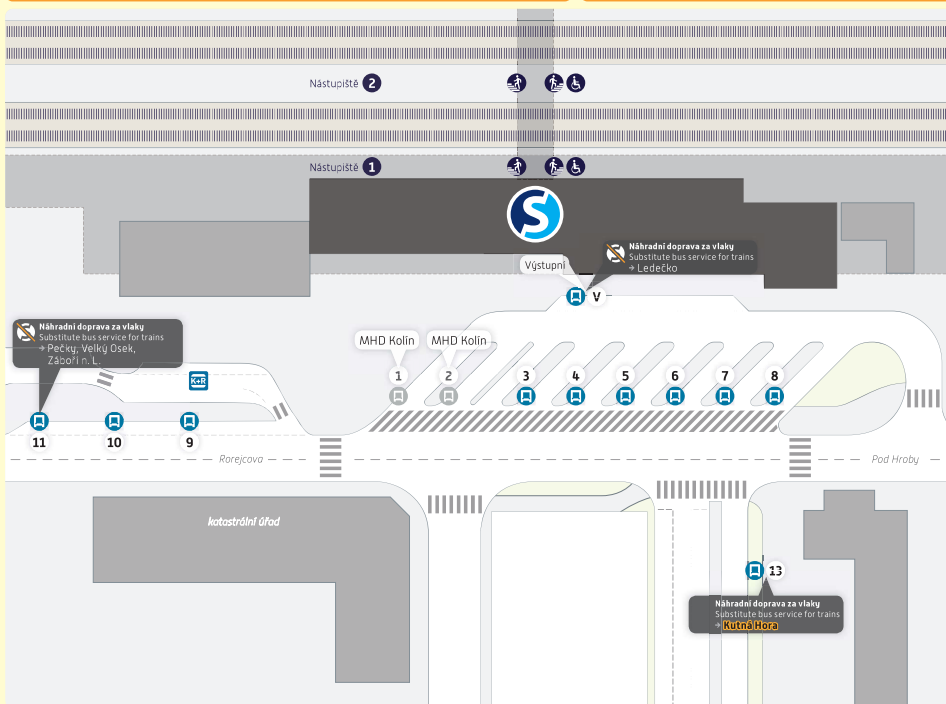

pid

Kolín, nádraží

Schéma přestupního uzlu

výlukový stav – platnost 27. 5. – 15. 6. 2026

MHD Kolín (mimo systém PID)

Kolín public transport (out of the PID system)

Linka	Směr / Direction	Stanoviště	Linka	Směr / Direction	Stanoviště
1	Nemocnice	1	5	Vinice	1
1	Sendražice II.	2	5	Polepy	2
2	Štítary	1	6	Toyota	1
2	Štářalka	2	6	Tesco	2
3	Zimní stadion	1	7	PZKO Ceva	1
3	U Vodárny	2	7	U Vodárny	2
4	Vinice / PZKO OC	1	8	Karlovo nám.	2
4	Tesco	2	9	Nemocnice	1
			9	Veltruby	2

pid

pražská integrovaná doprava

Vlaky PID

Trains PID

Linka / Line	Směr / Direction
S1	Pečky • Český Brod • Praha Masarykovo nádraží
S2	Poděbrady • Nymburk hl. n. • Lysá n. L. • Praha hl. n.
S10	Týnec nad Labem
S18	Bečváry • Uhlířské Janovice • Ledečko • Sázava
R9	Praha hl.n. • Praha-Vršovice
R9	Kutná Hora hl.n. • Čáslav • Golčův Jeníkov • Světlá n. Sáz. • Havl. Brod • Brno
R18	Praha hl.n. • Praha-Vršovice
R19	Praha hl.n. • Praha-Vršovice
R22	Poděbrady • Nymburk hl. n. • Mladá Boleslav hl. n. • Doksy • Česká Lípa (• Rumburk)
R23	Poděbrady • Nymburk hl. n. • Lysá n. L. • Mělník • Štětí • Ústí nad Labem
R41	Pečky • Český Brod • Praha hl. n.